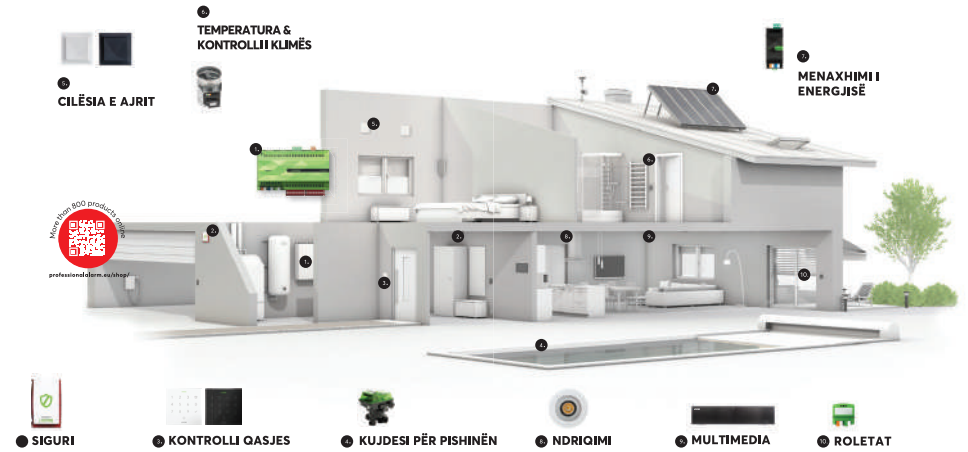

Ekosistem i plotë për shtëpi të zgjuar