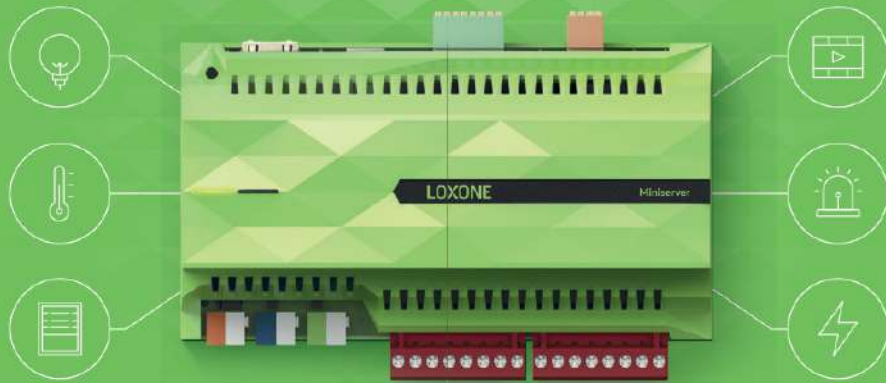

Sistemi jonë i menaxhimit të Hotelit ju mundëson kursim të energjisë duke përmirësuar cilësinë e menaxhimit, sigurisë dhe kënaqësisë së mysafirëve.

LOXONE

SMART HOME

Shtëpi inteligjente në kuptimin e plotë të fjalës.

Shijoni më shumë kohë për jetën. Shtëpia inteligjente Loxone mendon si ju. Ajo njuh nevojat tuaja dhe kryen veprime sipas stinës, motit, pranisë dhe mënyrës së jetesës suaj. Shtëpia inteligjente me IQ më të lartë. Një shtëpi që do të kujdeset për mijëra veprime çdo vit, duke ju dhënë kohë për të shijuar gjërat e bukura të jetës. **Ju mund ta automatizoni çdo proces të përditshmërisë në shtëpinë tuaj përmes telefonit, laptopit apo tabletit.**