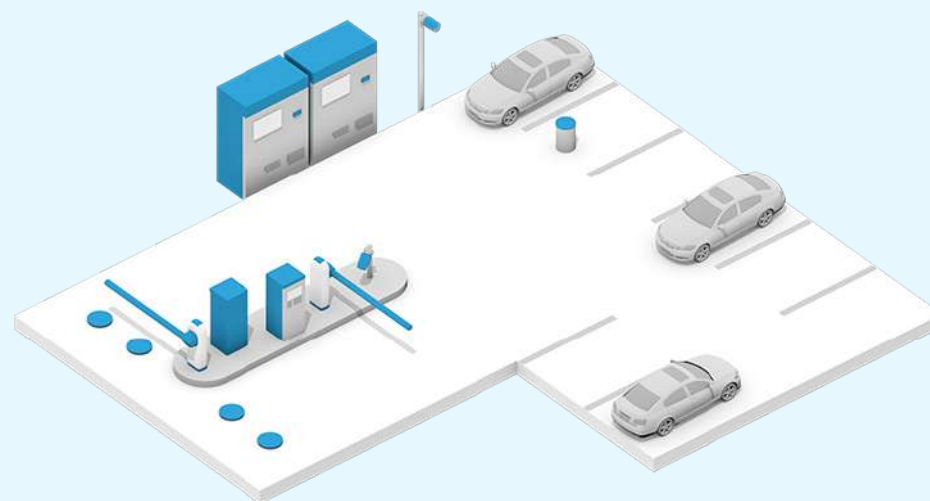

CAME

CAME PRODUCTS

CAME, është prodhues Italian, lider në prodhimin e barrierave dhe sistemeve të parkingjeve automatike.

CAME, ofron zgjidhje për parkingje me kapacitete të vogla, të mesme dhe për parkingje të mëdha me pagesa automatike pa personel. Paisjet e parkingjeve automatike përkrahin mundësi të ndryshme pagesash si me: kartelë, nga distanca me telefon, me të gatshme, por ju mund të rezervoni dhe të paguani parkimin tuaj edhe nga distanca nëpërmes të aplikacionit që mund ta shkarkoni në telefonin tuaj smart.

BARRIERAT RRUGORE - LAURAT

Laurat apo barrierat e parkingjeve, janë një produkt bashkëkohor që mundësojnë një menaxhim të lehtë dhe të sigurtë për nevojat.