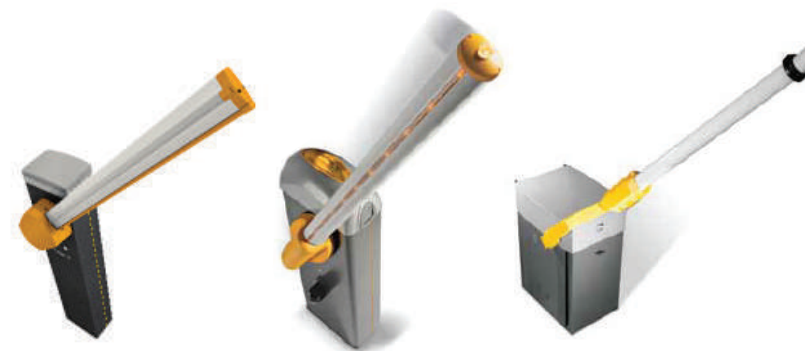

BLOKUESIT E RRUGËVE

Blokuesit e rrugës, janë paisje speciale dhe të punuara me kërkesa të veçanta, ofrojnë një siguri të lartë dhe janë paisje të çertifikuara për këto lloj zbatimesh.

CAME 

CAME PRODUCTS

CAME, është prodhues Italian, lider në prodhimin e barrierave dhe sistemeve të parkingjeve automatike.

CAME, ofron zgjidhje për parkingje me kapacitete të vogla, të mesme dhe për parkingje të mëdha me pagesa automatike pa personel. Paisjet e parkingjeve automatike përkrahin mundësi të ndryshme pagesash si me: kartelë, nga distanca me telefon, me të gatshme, por ju mund të rezervoni dhe të paguani parkimin tuaj edhe nga distanca nëpërmes të aplikacionit që mund ta shkarkoni në telefonin tuaj smart.