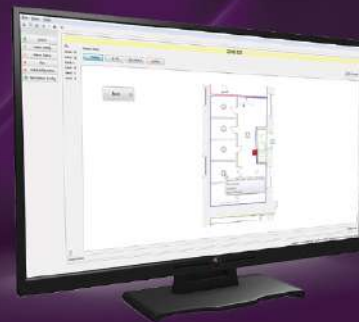

TAKTIS®

Taktis® është paneli më i fuqishëm dhe i sofistikuar i zjarrit analog i adresueshëm i Kentec. Inteligjente dhe teknikisht i fuqishëm, ai ka përmirësuar aftësitë e integritimit dhe rrjetëzimit për të përmbushur nevojat aktuale dhe të ardhshme të ndërtesave dhe instalimeve të vogla deri më të mëdha.