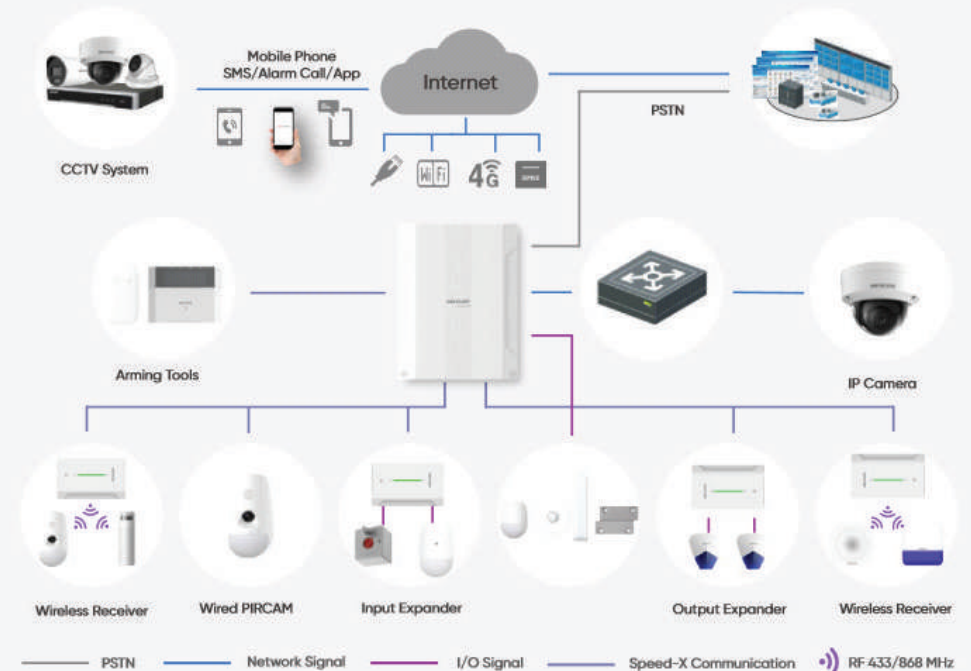

SISTEMI I ALARIMIT - AX HYBRID PRO

Thjeshtësia përmes inovacionit të sistemit të alarmit AX Hybrid PRO

Inovacionet e Hikvision në mbrojtjen kundër ndërhyrjeve kanë arritur një fazë të re me lançimin e gjeneratës së ardhshme AX Hybrid.

Sistemi i alarmit PRO. Duke trashëguar dizajnin elegant të AX PRO origjinal dhe të ngulitur me teknologji të fundit, Seria AX Hybrid PRO ofron kombinimin unik të mbrojtjes së besueshme me tela me fleksibilitet të zgjeruar dhe pa probleme për integrimi të pajisjeve pa tela (Wifi).

Duke plotësuar nevojat më të ndërlikuara të skenarëve të shtëpisë dhe biznesit, Seria AX Hybrid PRO është krijuar për të mbrojtur dyqane të vogla, zyra dhe ndërtesa banimi nga vjedhjet, grabitjet, zjarri dhe përmbytjet, me verifikim të menjëhershëm dhe vizual të alarmit për siguri reale.

- **Fleksibilitet i zgjeruar me performancë të shkëlqyer**
- **Qëndroni të informuar me verifikimin vizual në kohë reale**
- **Mbrojtje gjithëpërfshirëse me sinergjinë e zbulimit me tela dhe pa tela**
- **Sistemi i hapur dhe konvergjent në dorë**