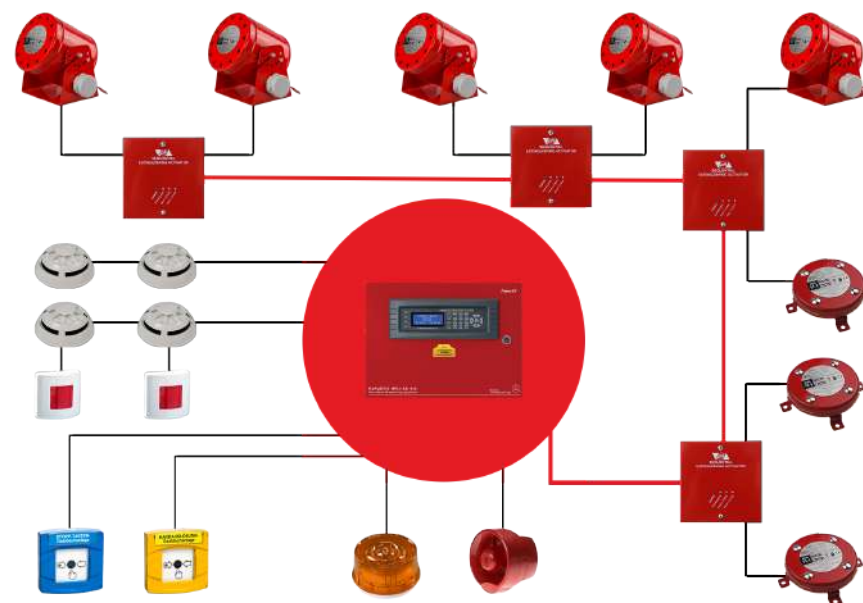

SISTEME TE SHUARJËS SË ZJARRIT ME GAZ

Sistemet e shuarjes me gaz, FM200, NOVEC1230, IG541 dhe të tjera, janë sot nevojat më të domosdoshme për të mbrojtur asetet e investuara, sidomos hapësirat e rëndësishme siç janë data center, arkivat e ndryshme, dhomat e IT etj...

NE KEMI NJË ZGJIDHJE TË SIGURTË PËR TË GJITHA!

DSPA

Sisteme inovative të shuarjës së zjarrit me aerosol nga DSPA

DSPA është një ndër prodhuesit kryesor për sisteme të shuarjes automatike, të cilat mund të përdoren për qëllime zjarrfikëse me shuarje automatike, duke përdorur gjeneratorët me aerosol. DSPA përdoret në të gjithë botën nga objekte institucionale, zjarrfikësit dhe industri të ndryshme.

SISTEME INOVATIVE TË SHUARJËS SË ZJARRIT ME AEROSOL NGA DSPA

DSPA Sistemet e shuarjes së automjeteve mund të aplikohen në makina, kamionë, autobusë, gjeneratorë portativë, jahte dhe shumë më tepër. Sistemi përputhet me kërkesat më të larta të besueshmërisë dhe qëndrueshmërisë dhe ju lejon të mbronni automjetin ose objektin tuaj nga mundësia e zjarrit.

ZGJIDHJE SI SISTEM I PAVARUR

elektrike, stacione të vogla transformatori, etj. DSPA ofron një zgjidhje të thjeshtë, por shumë funksionale për zbulimin dhe fikjen e zjarrit, duke përdorur Nofik DFM (Device Fire Management), me gjeneratorë aerosoli DSPA.