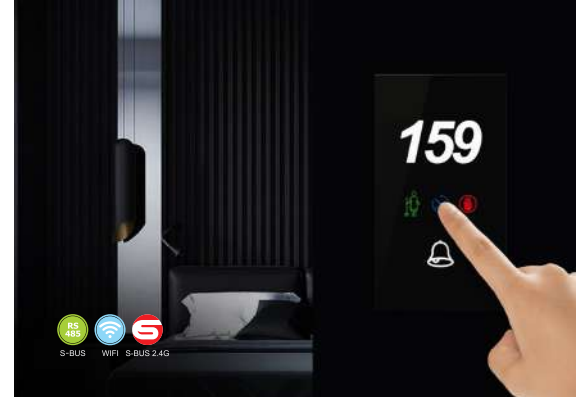

Intruder alarm

Open doors

Low battery

Passage mode

Security

Operations - Maintenance

BLACKGLASS DOORBELL

Sipërfaqe e qelqit të zi me 45° dhe ikona të personalizueshme. Duke ju dhuruar një ndjenjë të këndshme të thjeshtë dhe elegante.