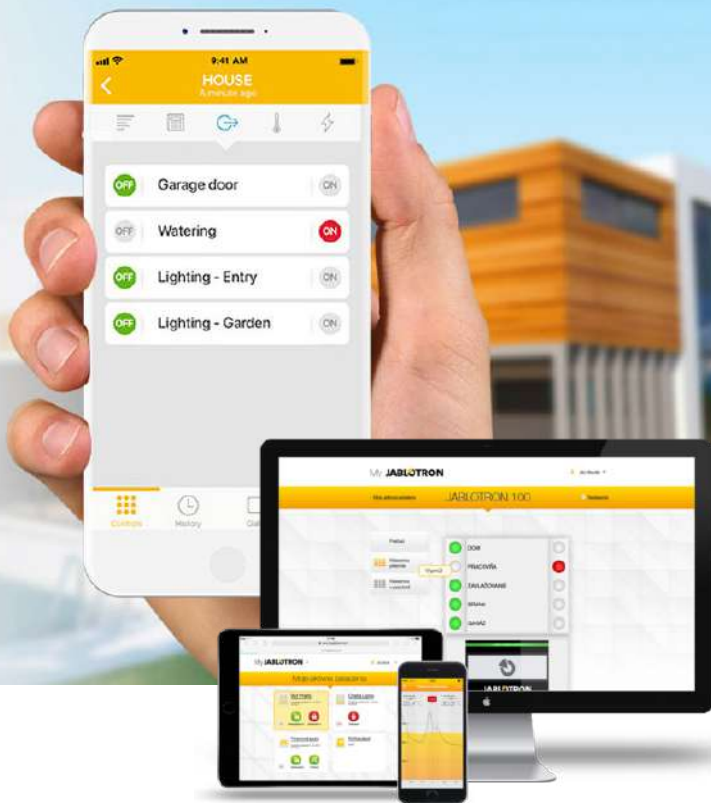

MBOROTJE KUNDËR UJIT, ZJARRIT DHE GAZIT

Sistemi i alarmit Jablotron 100, do t'ju njoftojë për kërcënime të rrezikshme, përdorim të lartë të energjisë ose temperaturat në shtëpi.

KONTROLLI I ROLETAVE

Ju mund të ulni roletat tuaja kudo në ndërtesë sapo dielli të fillojë të ndriçojë atje.

NDEZI DRITAT NË MËNYRË AUTOMATIKE

Mos kërkoni ndërprerësin e dritave në errësi. Dritat do të ndizen automatikisht pasi alarmi të jetë deaktivizuar, ose duke hyrë në një dhomë të caktuar.

MENAGJIMI

Katër mënyra për ta kontrolluar shtëpinë tuaj të zgjuar.

Sistemi për alarmim nga prodhuesi JABLOTRON, është sistemi më unik në tregun evropian, me shifrador të patentuar me një përdorim shumë të lehtë për të gjitha moshat. Mjafton të shtypësh një buton dhe alarmi merrë urdhërat e paraprogramuara. Qasje me kod, kartele, teledirigjues dhe qasje nga distanca nëpërmes të aplikacionit. Një alarm unik me një performancë të jashtëzakonshme.