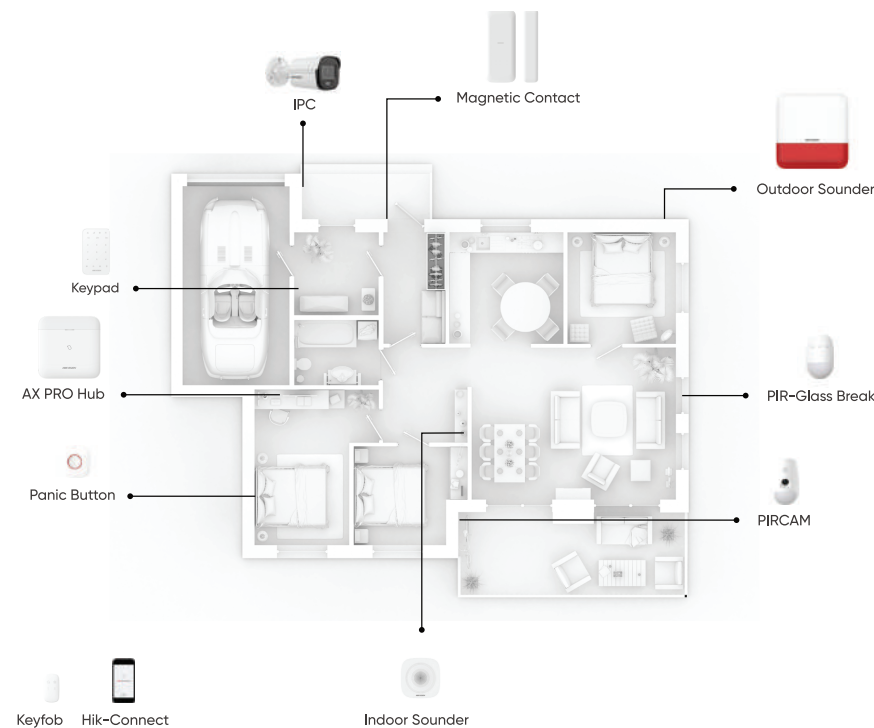

HIKVISION - AXPRO 2

Sistemi i alarmit AXPRO

Sistemi i alarmit të thyrje-vjedhjes nga Hikvision, një produkt shumë kualitativ dhe me shumë funksione interesante për zbatime të përditshme. I programueshëm direkt nga telefoni mobil, dhe lehtë i modifikueshëm nga vetë klienti. Hikvision ofron një gamë të gjerë produktesh alarmimi për përdorim të brendshëm dhe të jashtëm, integron edhe detektorët e tymkit/zjarrit, video verifikim dhe CCTV kamera, të cilat menaxhohen nga një aplikacion. Sistemi i alarmit AX PRO, është zgjidhje ideale për: zyre, shtëpi, villa, banesa, dyçane, depo etj.. Aplikacioni falas.

Hik-Connect dhe Hik-ProConnect, zgjidhje për smartphone dhe web për konsumatorët, instaluesit dhe integruerit.

Duke siguruar një kontroll si kurrë më parë mbi pajisjet e instaluar, Hik-Connect me AXPRO siguron qasje të pashembullt të përdoruesit në sistemet e sigurisë. Hik-ProConnect u jep instaluesve një platformë krejt të re për të kontrolluar pajisjet e instaluar të sistemeve të sigurisë. Nga distanca, nga kudo që keni qasje interneti, ju mund të mirëmbani të gjitha pajisjet e instaluar. Hik-Connect dhe Hik-ProConnect, bashkon të gjithë portofolin e produkteve të Hikvision në një vend, duke sjellë vlerë superiore për instaluesit, integruerit dhe përdoruesit në veçanti. Një platformë unike, me përdorim shumë të lehtë.